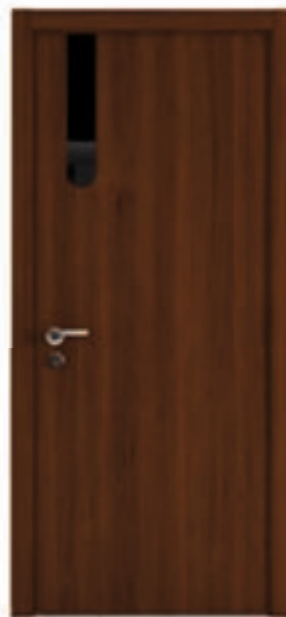

Oasis 03

Вертикальное направление шпона, со стороны ручки вставка из стекла овальной формы.