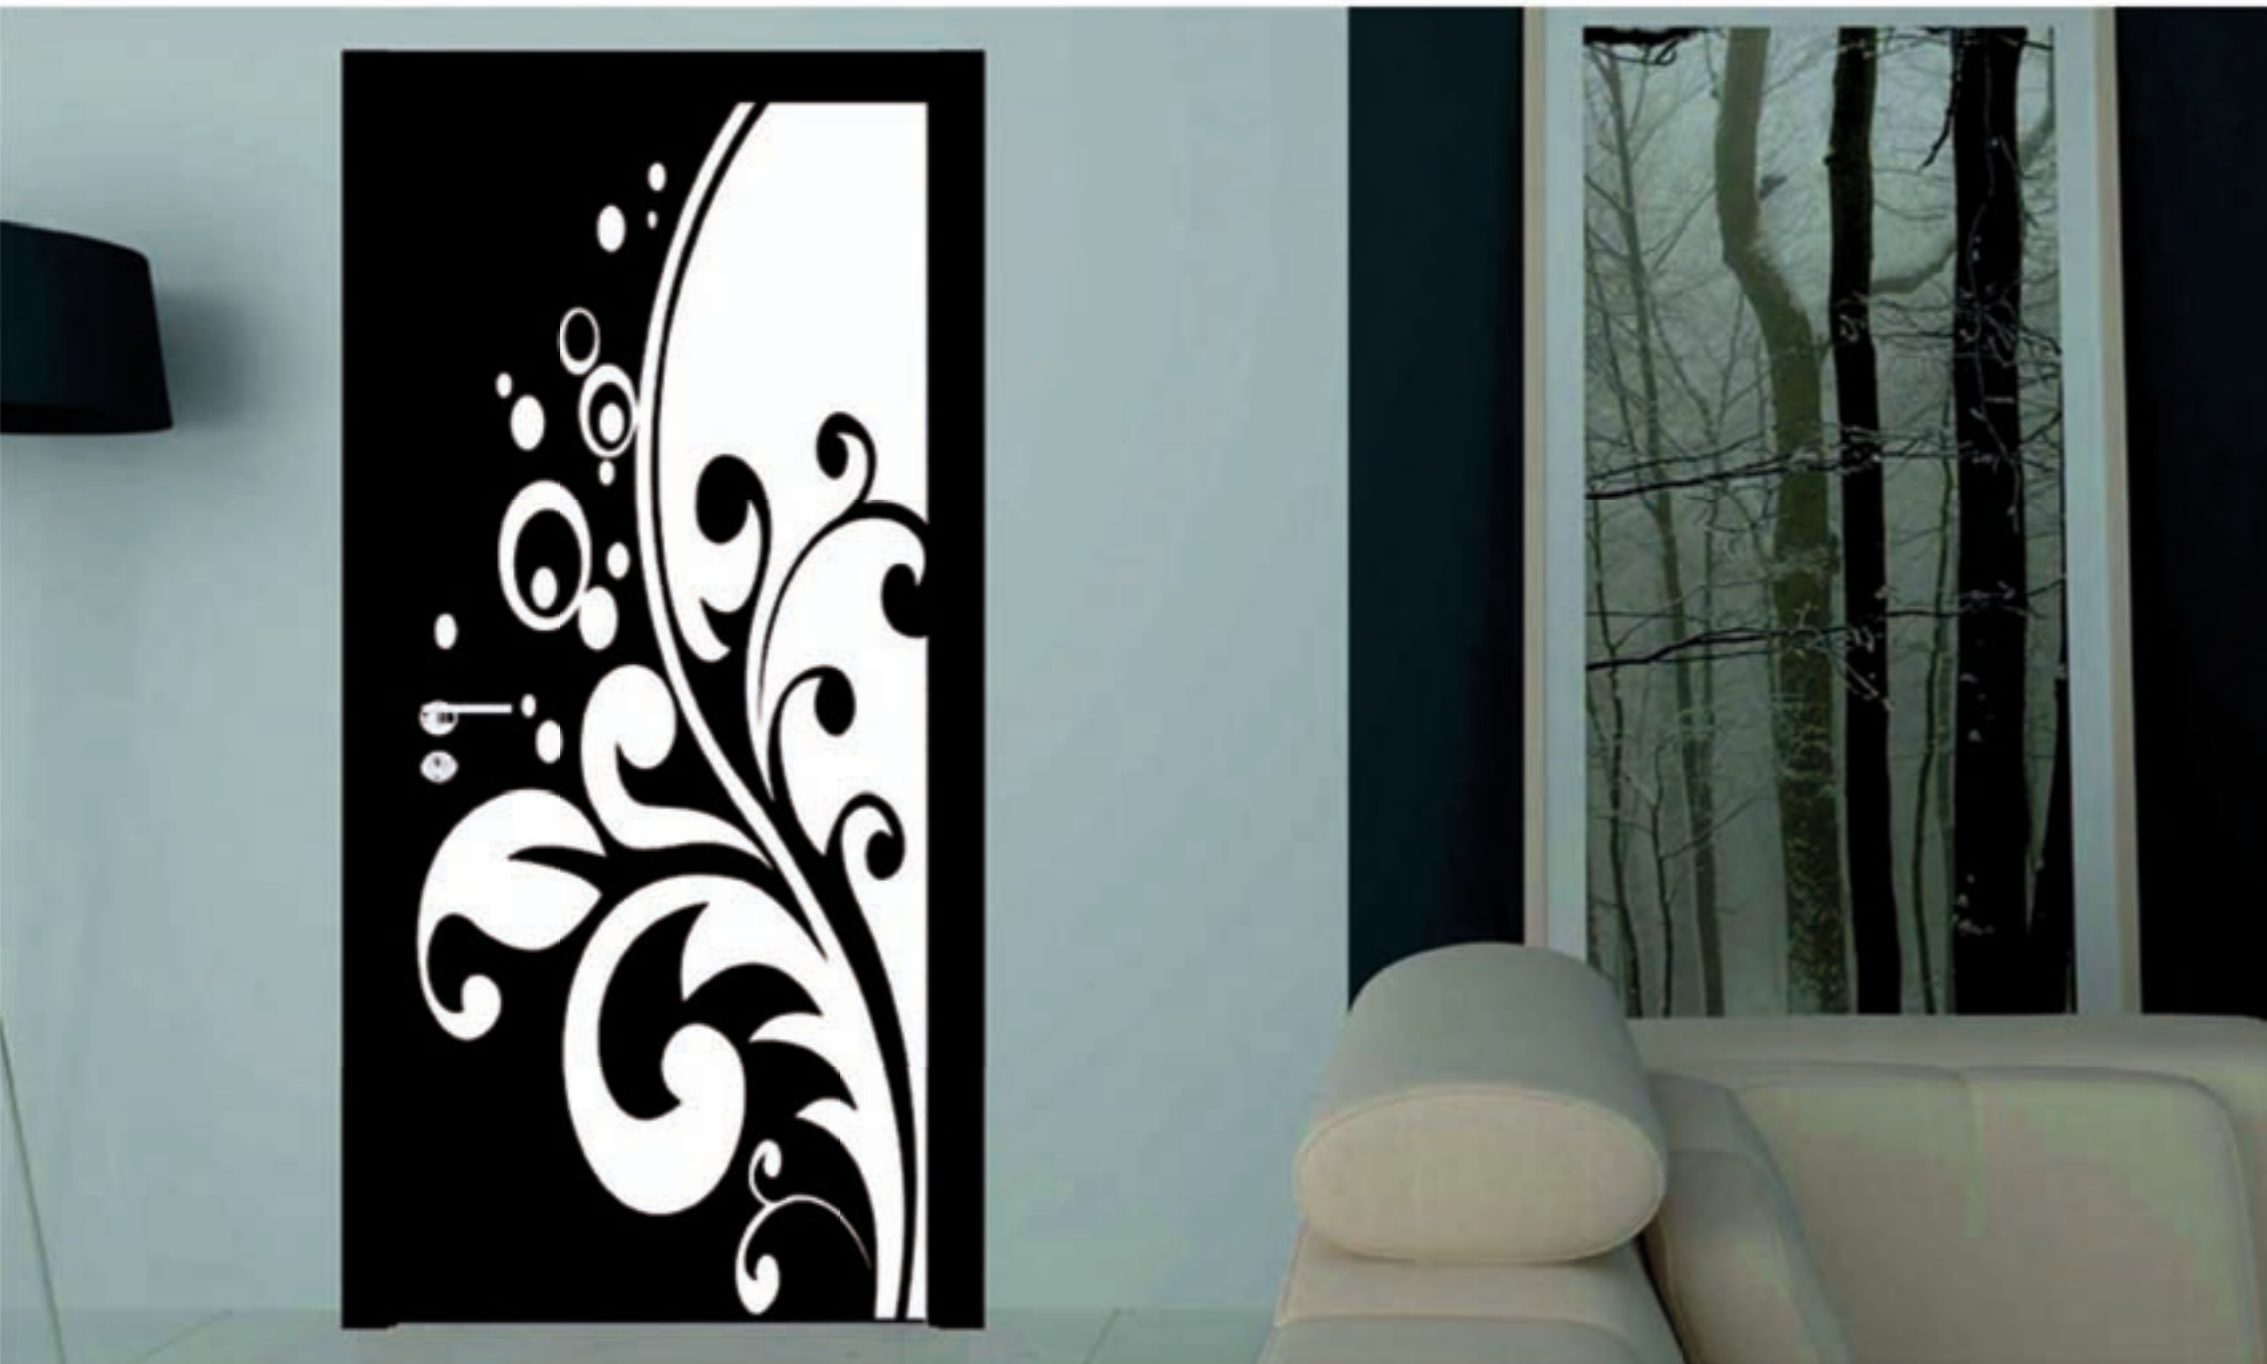

Forte

Полотно плоское шпонируемое, в двух направлениях. Возле ручки по вертикали.

Glamour

Модель Glamour — несомненно изящное творение в стиле модерн. Создана для людей, обладающих творческой натурой... Она наполнит Ваш дом радостью.