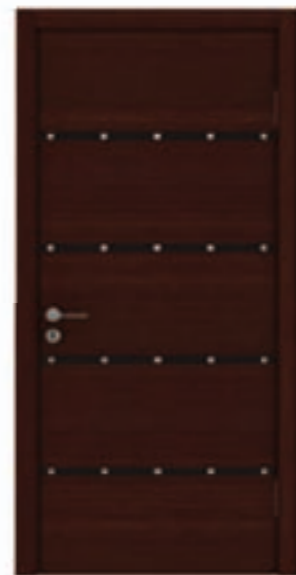

Swarevski 05

Направление шпона горизонтальное, полотно оформлено вставками стекла, украшенных камнями Swarovski.