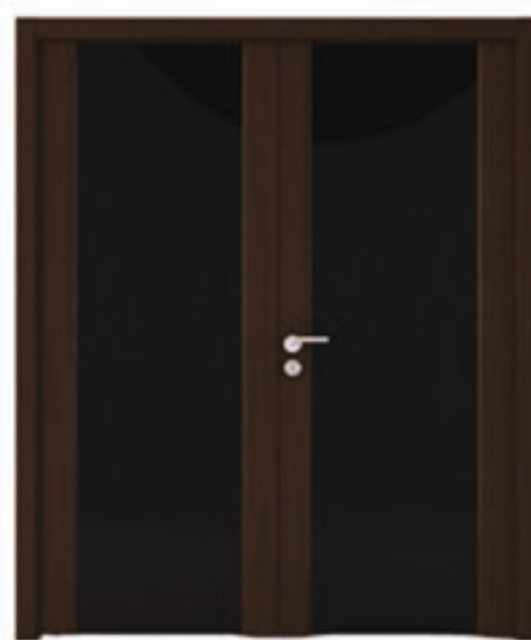

VETRO PLUS 03

Шпонировка полотна со вставками широкого каменого стекла по центру на просвет. Модель двухстворчатого вида