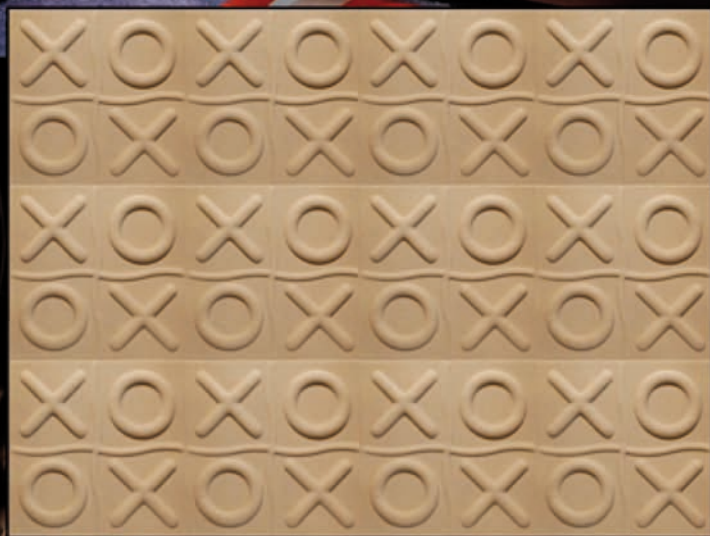

Dimensions: 50cm x 50 cm

Collective: a single pack - 1 sq m (4 panels),

Collective pack: 6 sq m (24 panels)

Colour: sand-coloured

Zu den Hauptvorteilen zählen:

- einzigartiges Effekt der natürlichen Struktur des Putzes,
- einfache und schnelle Montage zum Selbermachen,
- leichtes, flexibles Produkt, das man leicht transportieren kann,
- es kann mit Acryl- und Latexfarben angestrichen werden,
- wasserdicht, abriebfest,
- bietet thermische und akustische Isolation,
- verbirgt perfekt unebene Wände,
- umweltfreundliches Produkt ohne Freon.

Размеры: 50см x 50см

Упаковка: пакет - 1 м² (4 шт.)

сборная упаковка: 6м² (24 шт.)

Цвет: песочный

CRATER

CUBE

GAME

LIPS